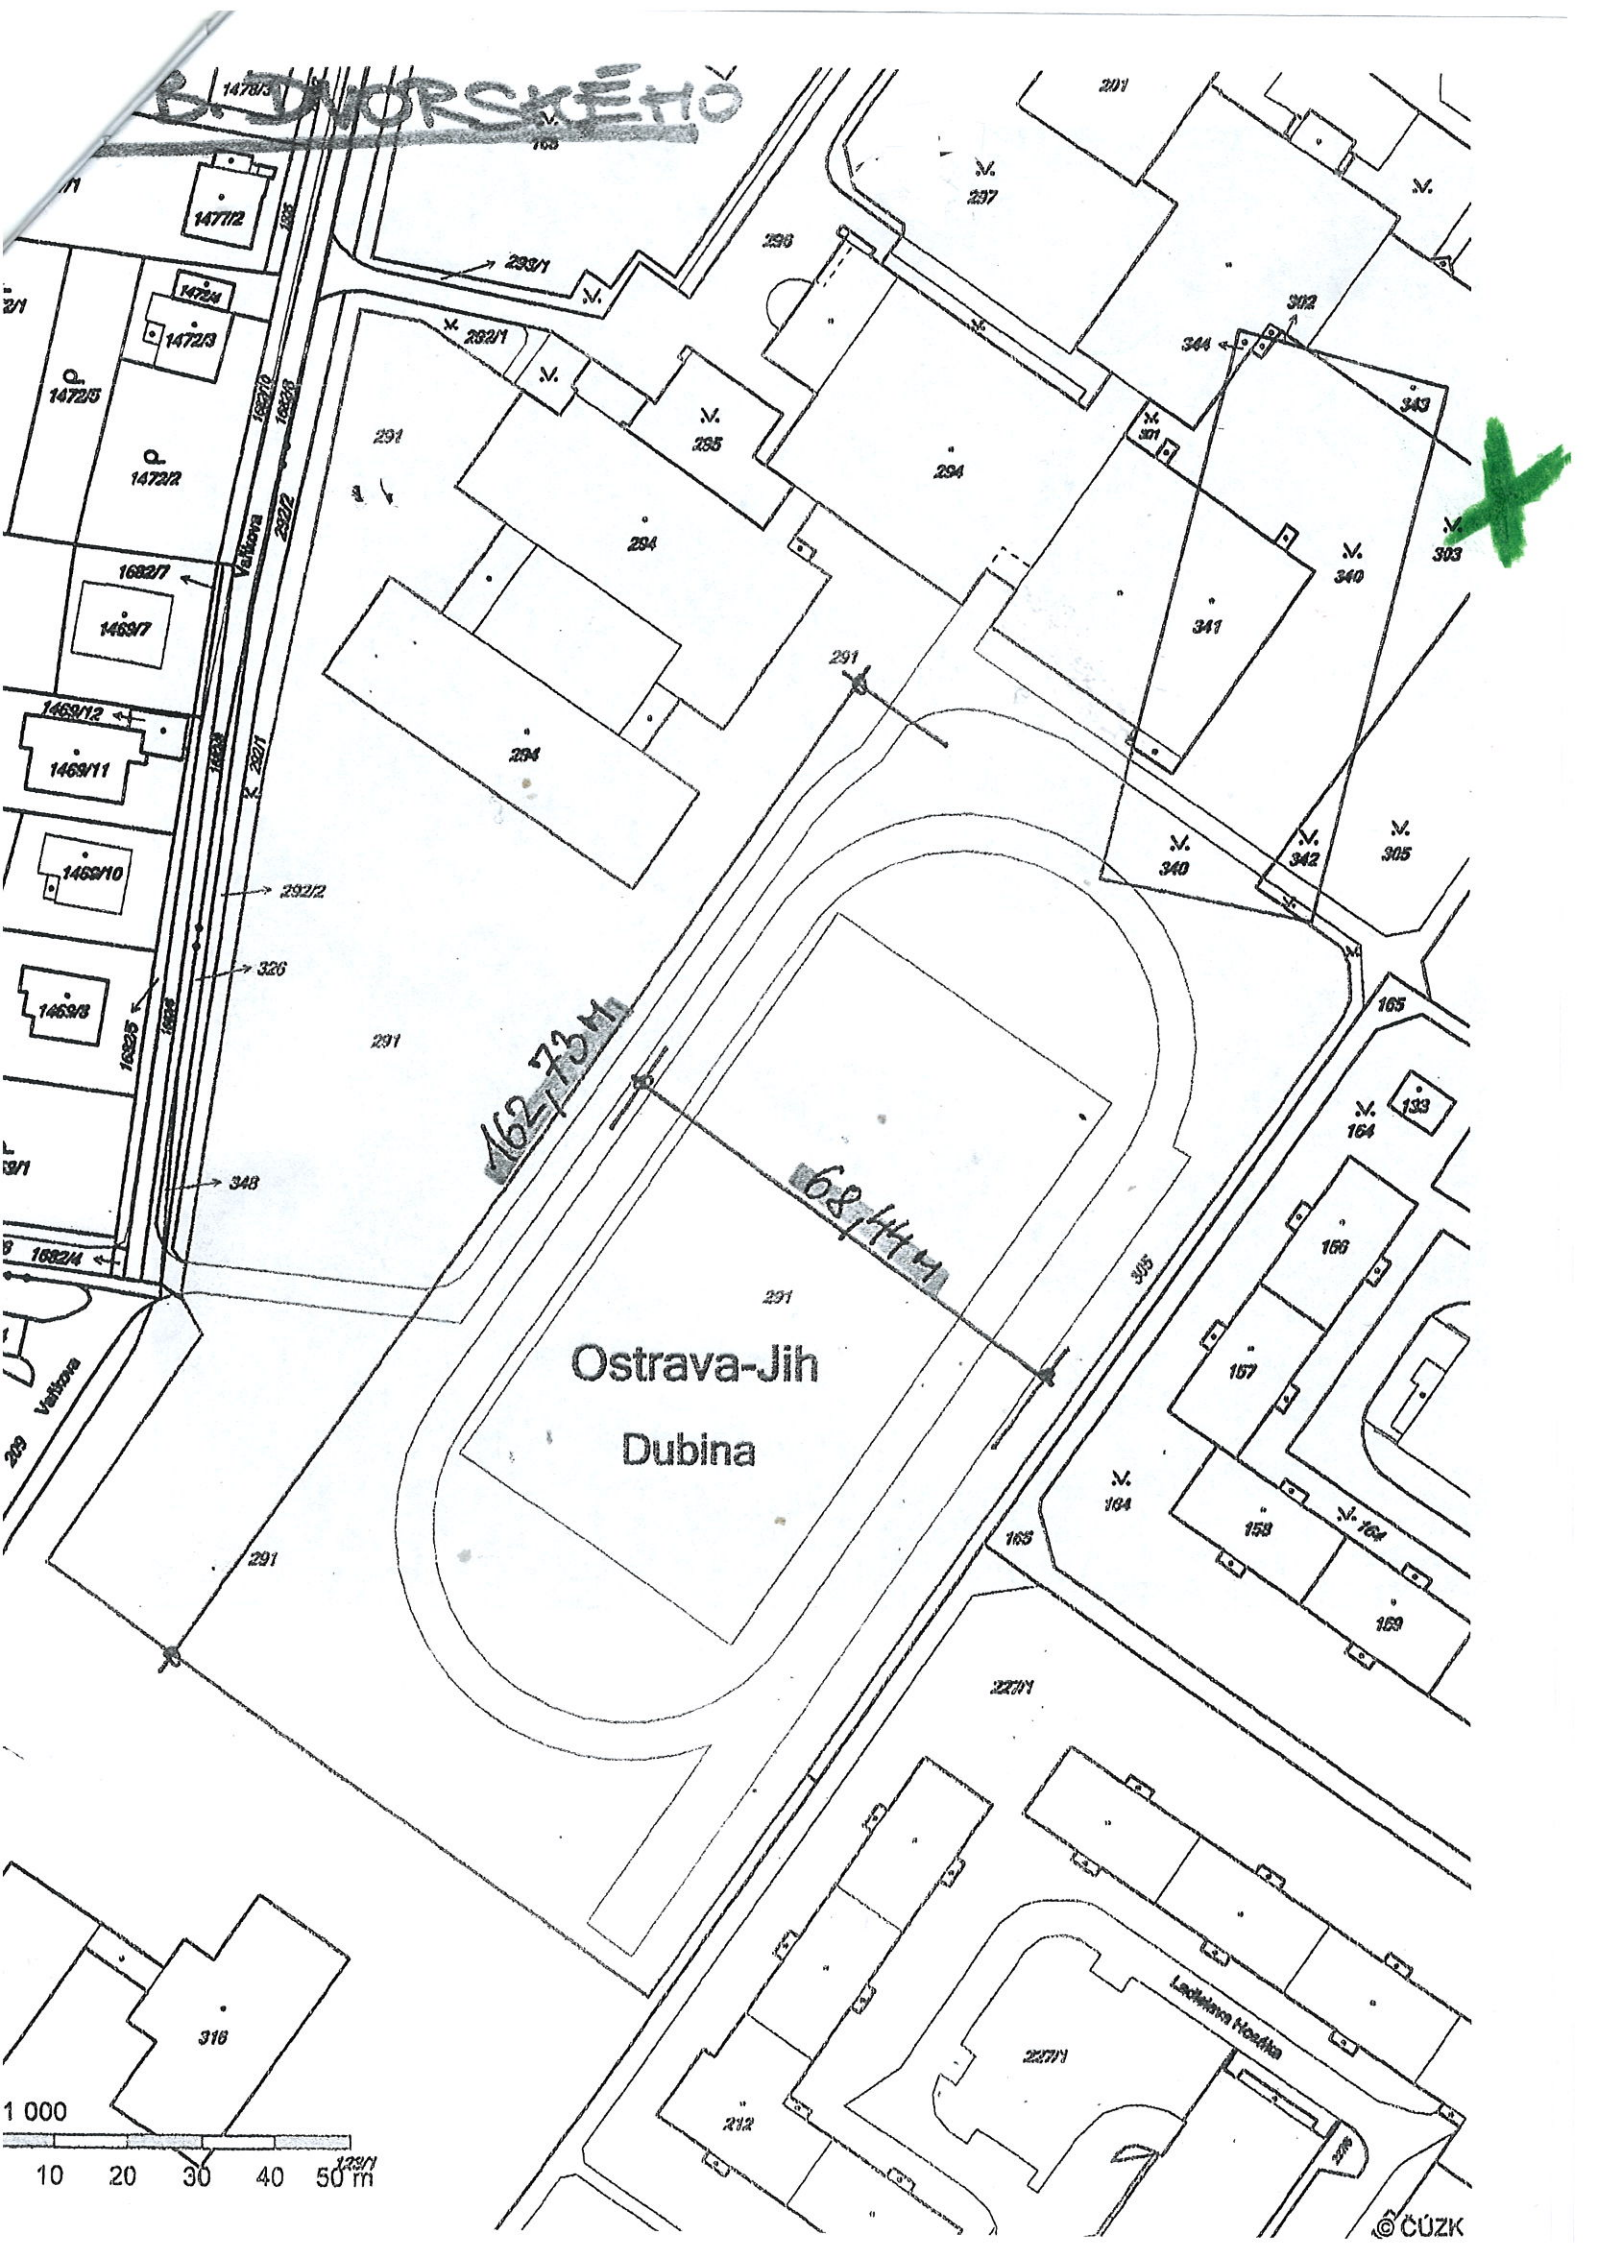

B. DVORSKÉHO

Ostrava-Jih
Dubina

162,73 M

68,44 M