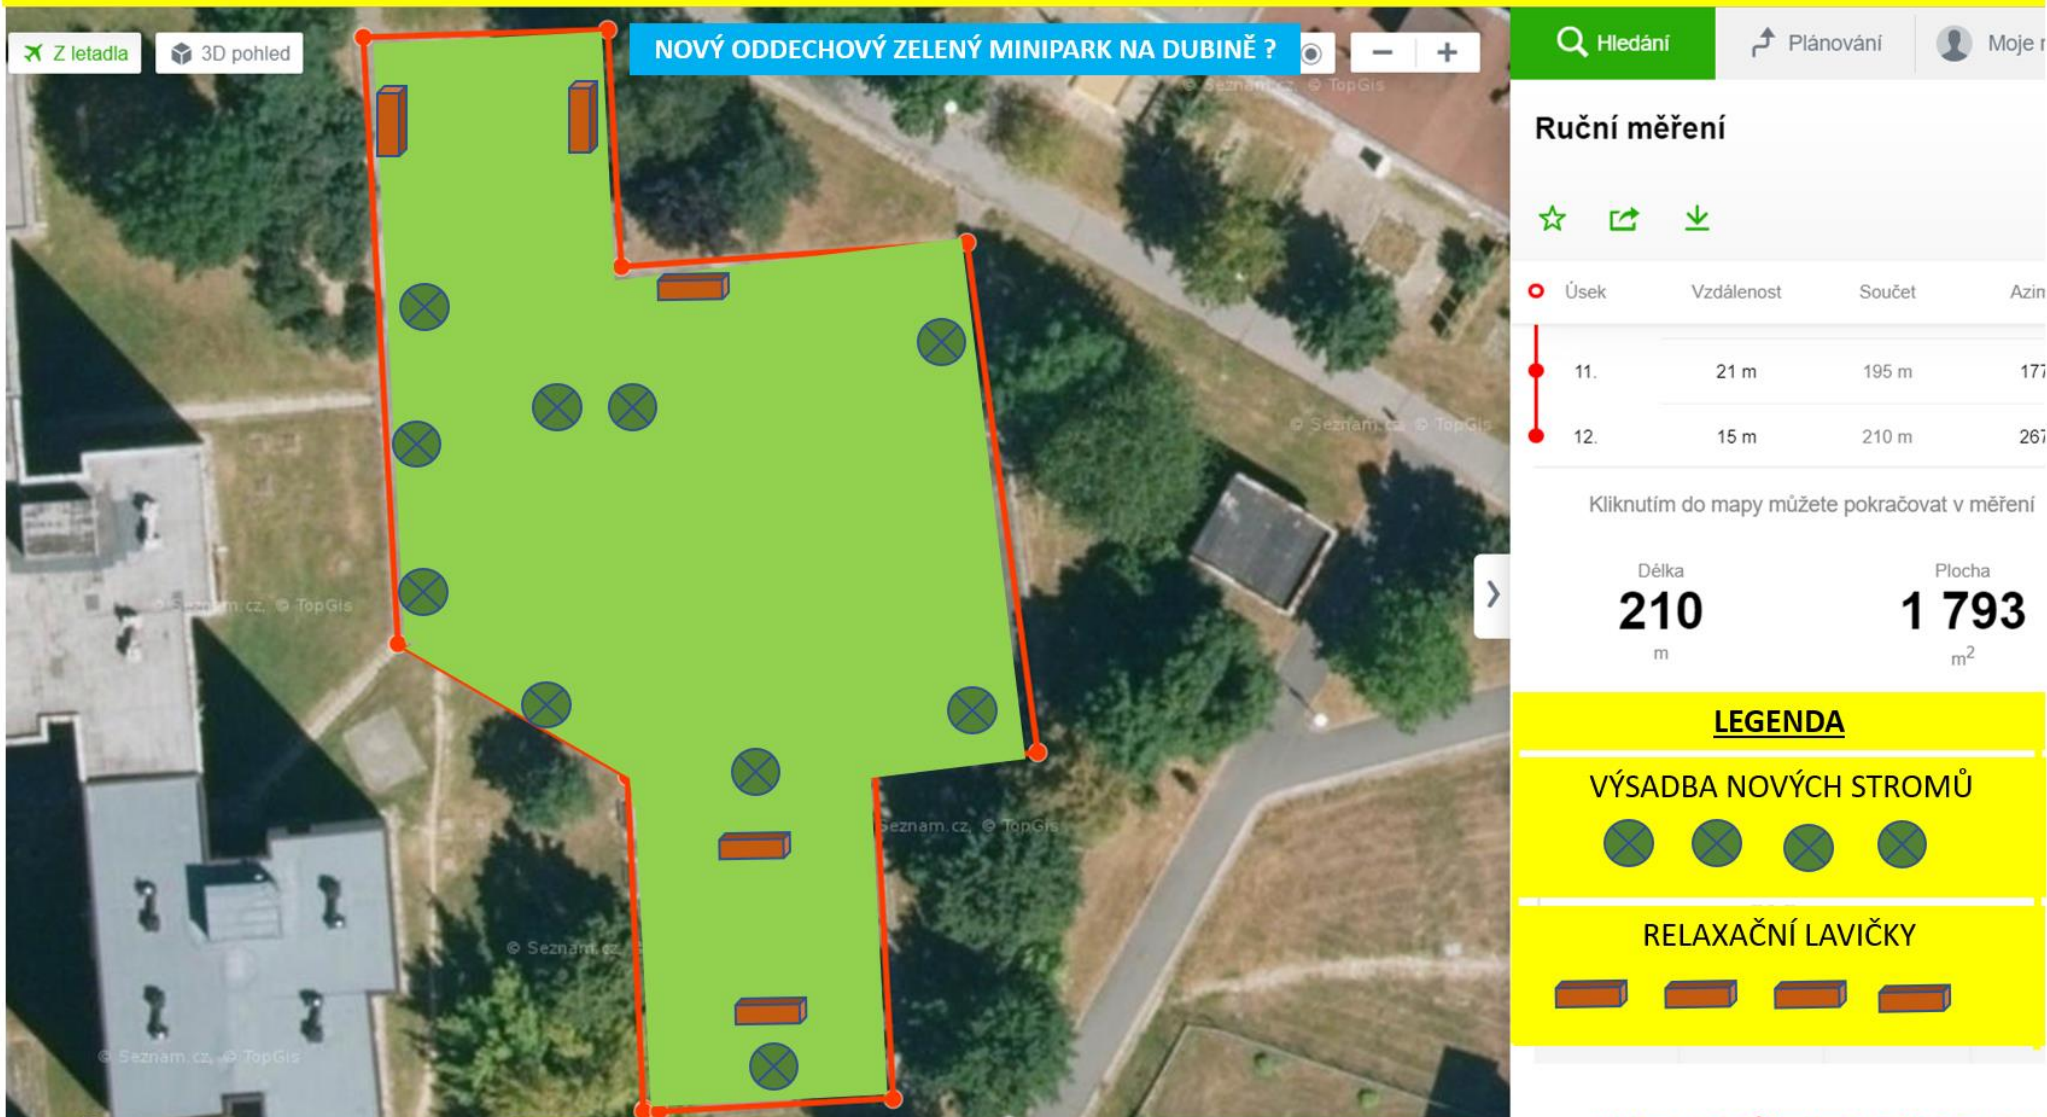

„ODDECHOVÝ MINIPARK“ OBYTNÉHO BLOKU ULIC JANA ŠKODY A VÁCLAVA JIŘÍKOVSKÉHO NA DUBINĚ

„ODDECHOVÝ MINIPARK“ OBYTNÉHO BLOKU ULIC JANA ŠKODY A VÁCLAVA JIŘÍKOVSKÉHO NA DUBINĚ

„ODDECHOVÝ MINIPARK“ OBYTNÉHO BLOKU ULIC JANA ŠKODY A VÁCLAVA JIŘÍKOVSKÉHO NA DUBINĚ

NOVÝ ODDECHOVÝ ZELENÝ MINIPARK NA DUBINĚ ?

3D pohled

Hledání Plánování Moje r

Ruční měření

☆ ↗ ↓

Úsek	Vzdálenost	Součet	Azin
11.	21 m	195 m	177
12.	15 m	210 m	267

Kliknutím do mapy můžete pokračovat v měření

Délka **210** m Plocha **1 793** m²

Výškový profil

↗ 0 m ↘ 0 m

248 m n. m. 247 m n. m.

Společně tvoříme **JIH!!!**

PŘÍLOHA Č. 1 - STR. 3

„ODDECHOVÝ MINIPARK“ OBYTNÉHO BLOKU ULIC JANA ŠKODY A VÁCLAVA JIŘÍKOVSKÉHO NA DUBINĚ